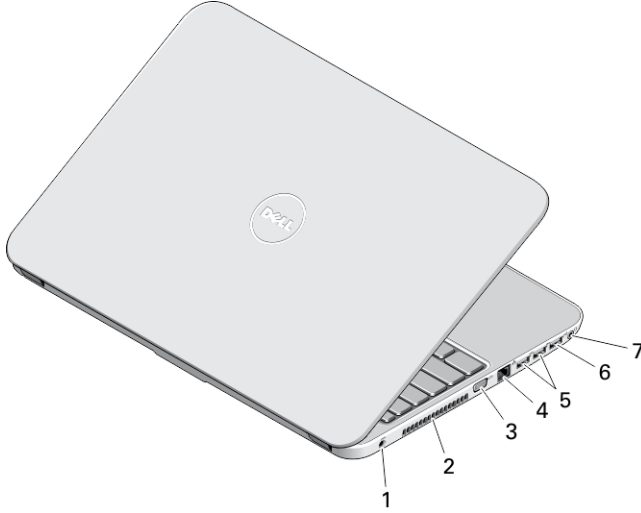

Rakam 1. Önden Görünüm

- | | |
|-----------------------------------|-----------------------------------|
| 1. mikrofon | 10. SD kart okuyucusu |
| 2. kamera | 11. kablosuz bağlantı durum ışığı |
| 3. kamera durum ışığı | 12. pil durum ışığı |
| 4. ekran | 13. sabit disk etkinlik ışığı |
| 5. optik sürücü | 14. güç durum ışığı |
| 6. optik sürücü çıkarma düğmesi | 15. klavye |
| 7. USB 2.0 konnektörü | 16. güç düğmesi |
| 8. dokunmatik yüzey | |
| 9. dokunmatik yüzey düğmeleri (2) | |

0WRDR9A00

Resmi Model: P37G, P28F
Resmi Tip: P37G004, P28F004
2013 - 06

Rakam 2. Arkadan Görünüm

- | | |
|----------------------------|-----------------------------|
| 1. güvenlik kablosu yuvası | 5. ağ konnektörü |
| 2. güç konnektörü | 6. USB 3.0 konektörleri (2) |
| 3. soğutma çıkışları | 7. ses konnektörü |
| 4. VGA konnektörü | |

Latitude 3540 — Önden ve Arkadan Görünüm

Rakam 3. Önden Görünüm

- | | |
|---------------------------------|------------------------------------|
| 1. mikrofon | 10. dokunmatik yüzey düğmeleri (2) |
| 2. kamera | 11. SD kart okuyucusu |
| 3. kamera durum ışığı | 12. kablosuz bağlantı durum ışığı |
| 4. ekran | 13. pil durum ışığı |
| 5. güvenlik kablosu yuvası | 14. sabit disk durum ışığı |
| 6. optik sürücü | 15. güç durum ışığı |
| 7. optik sürücü çıkarma düğmesi | 16. klavye |
| 8. USB 2.0 konektörü | 17. güç düğmesi |
| 9. dokunmatik yüzey | |