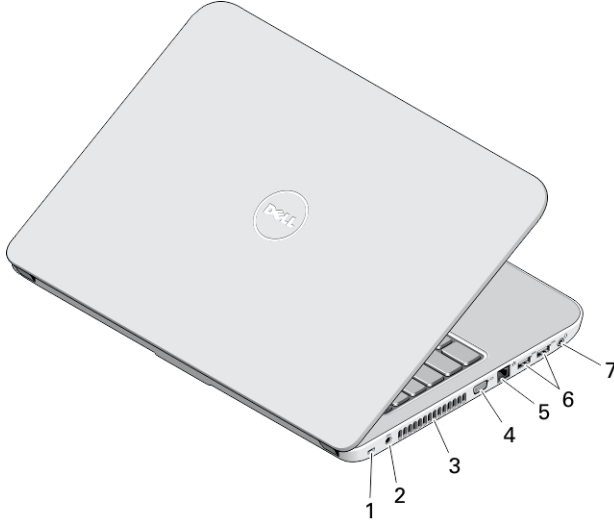

Rakam 2. Arkadan Görünüm

1. güvenlik kablosu yuvası	5. ağ konnektörü
2. güç konnektörü	6. USB 3.0 konektörleri (2)
3. soğutma çıkışları	7. ses konnektörü
4. VGA konnektörü	

Latitude 3540 — Önden ve Arkadan Görünüm

Rakam 3. Önden Görünüm